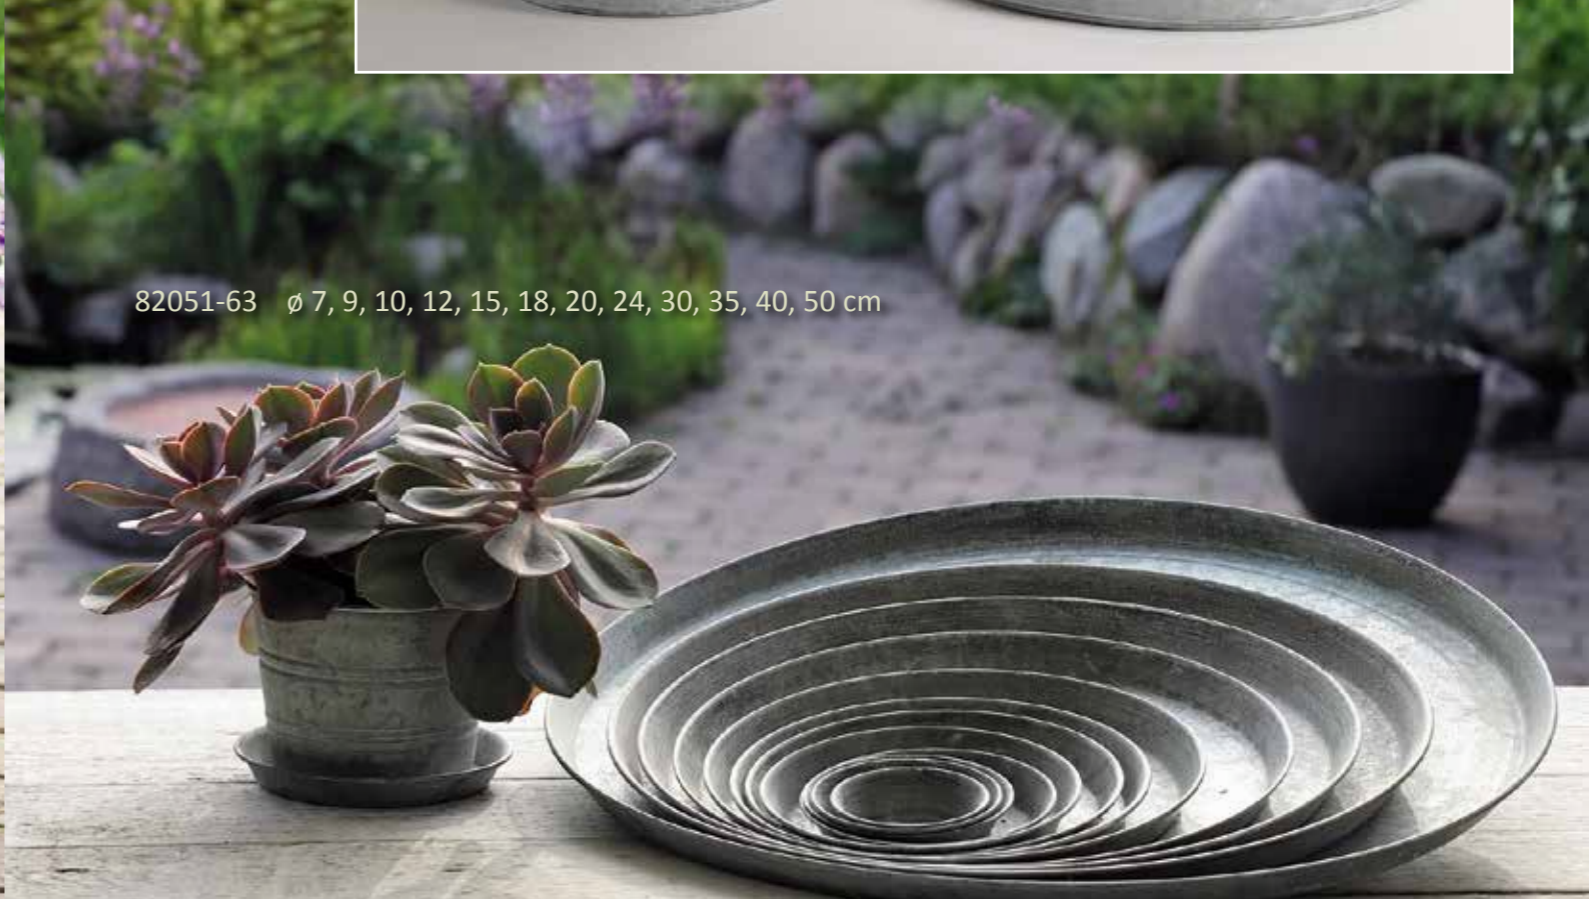

Zink antik grøn