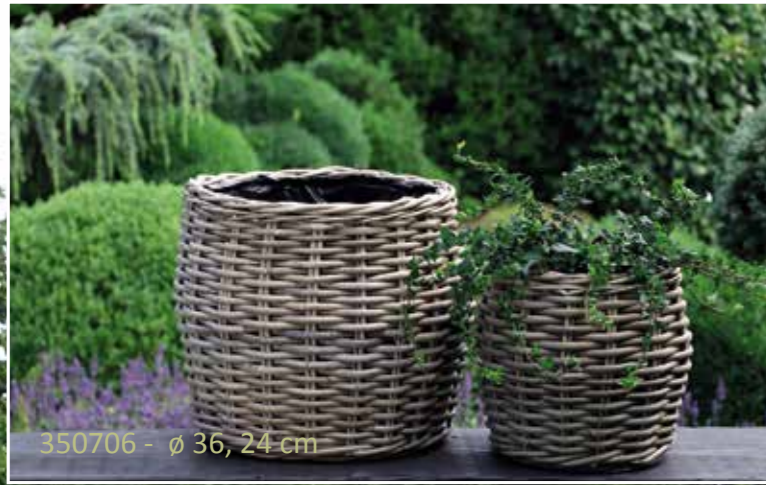

Rattan kurve

Serie i kraftig naturlig grå rattan

Fra ø 20-72 cm.
Mere end 30 artikler

Alle modeller med kraftig
sort plast.

Alle størrelser er mærket
med nummer og stregko-
de.