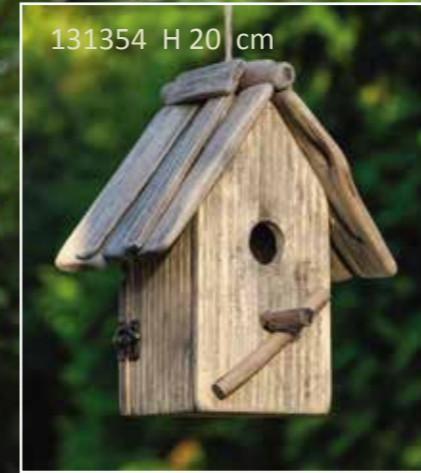

Zinkfad 82060 ø 30 cm. Se s.19

78400-03 ø 18, 10 cm

U fade 78640-48 ø 9 - 26 cm

78640-48 ø 9 - 26 cm

Whitestone

78525-28 ø 21, 10, 16, (13) cm

78520-22 ø 16, 10, 13 cm

78650-58 ø 9 - 26 cm

Zink grå

Zink antik grøn

Kirkegård

Serie drivtømmer

Juledeco

131524 -26 H 80, 40, 100, 60 cm

131511 -12 ø 30, 40 cm

131508 +/-10 cm, ca 300 stk

131525 80 cm

82090 H 71cm

82091 H 80cm

78580 H 43, ø 23 cm

199121 H 20 cm

Lanterner

Vi har mange nye lanterner.
Tjek nyhederne på
www.aafod.dk

884101 Ø 20cm