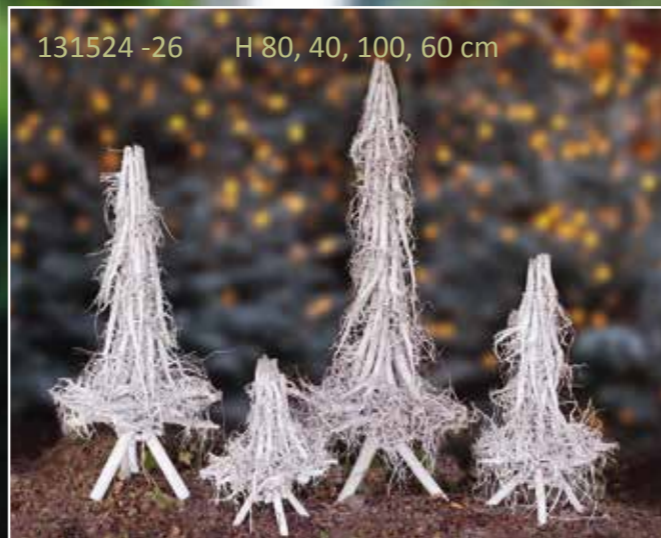

Zinkfad 82060 ø 30 cm. Se s.19

78400-03 ø 18, 10 cm

U fade 78640-48 ø 9 - 26 cm

78640-48 ø 9 - 26 cm

Whitestone

78525-28 ø 21, 10, 16, (13) cm

78520-22 ø 16, 10, 13 cm

78650-58 ø 9 - 26 cm

Zink grå

Zink antik grøn

Kirkegård

Serie drivtømmer

Juledeco

131524 -26 H 80, 40, 100, 60 cm

131511 -12 ø 30, 40 cm

131508 +/-10 cm, ca 300 stk

131525 80 cm

82090 H 71cm

82091 H 80cm

78580 H 43, ø 23 cm

199121 H 20 cm

Lanterner

Vi har mange nye lanterner.
Tjek nyhederne på
www.aafod.dk

884101 Ø 20cm