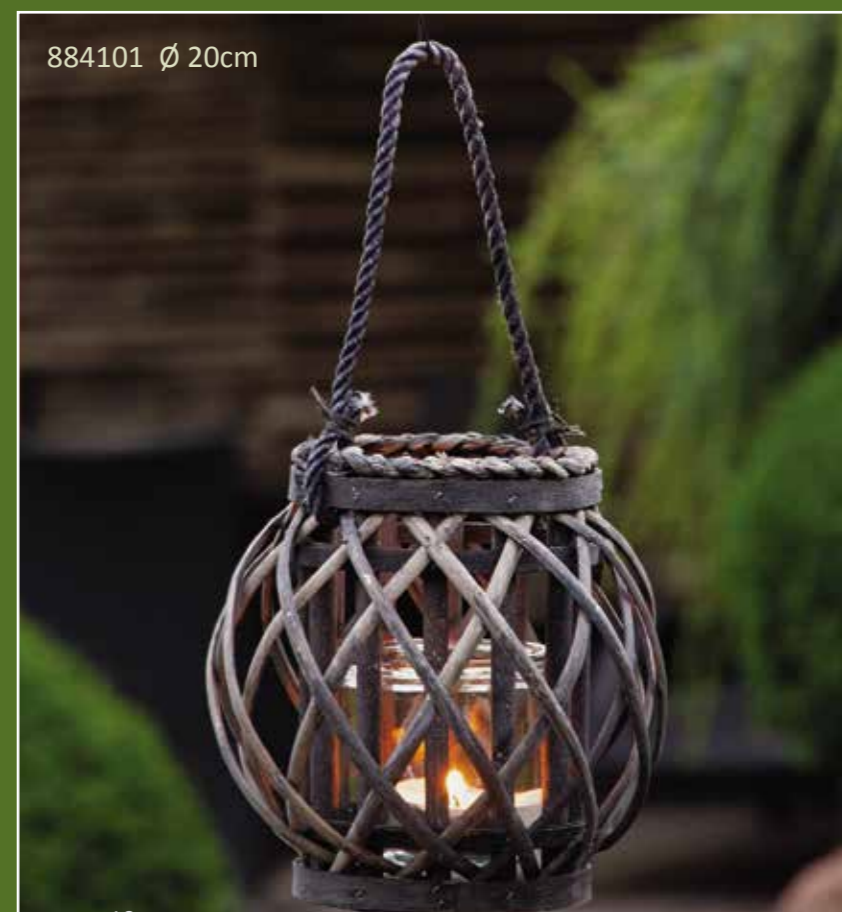

131525 80 cm

82090 H 71cm

82091 H 80cm

78580 H 43, ø 23 cm

199121 H 20 cm

Lanterner

Vi har mange nye lanterner.
Tjek nyhederne på
www.aafod.dk

884101 Ø 20cm

132650, 51, 52 H 40, 60, 80 cm

Fod på trenden - siden 1963