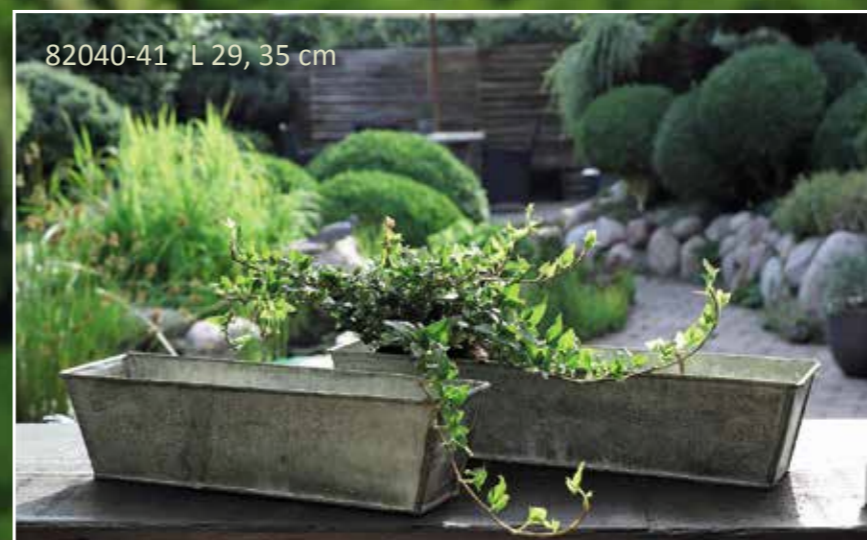

Zink antik grøn