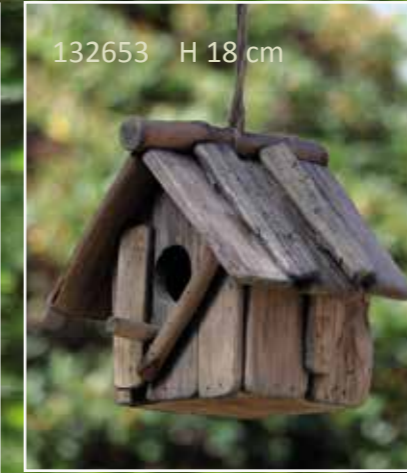

Zinkfad 82060 ø 30 cm. Se s.19

78400-03 ø 18, 10 cm

U fade 78640-48 ø 9 - 26 cm

78640-48 ø 9 - 26 cm

Whitestone

78525-28 ø 21, 10, 16, (13) cm

78520-22 ø 16, 10, 13 cm

78650-58 ø 9 - 26 cm

Zink grå

Zink antik grøn

Kirkegård

Serie drivtømmer

Juledeco

131524 -26 H 80, 40, 100, 60 cm

131511 -12 ø 30, 40 cm

131508 +/-10 cm, ca 300 stk